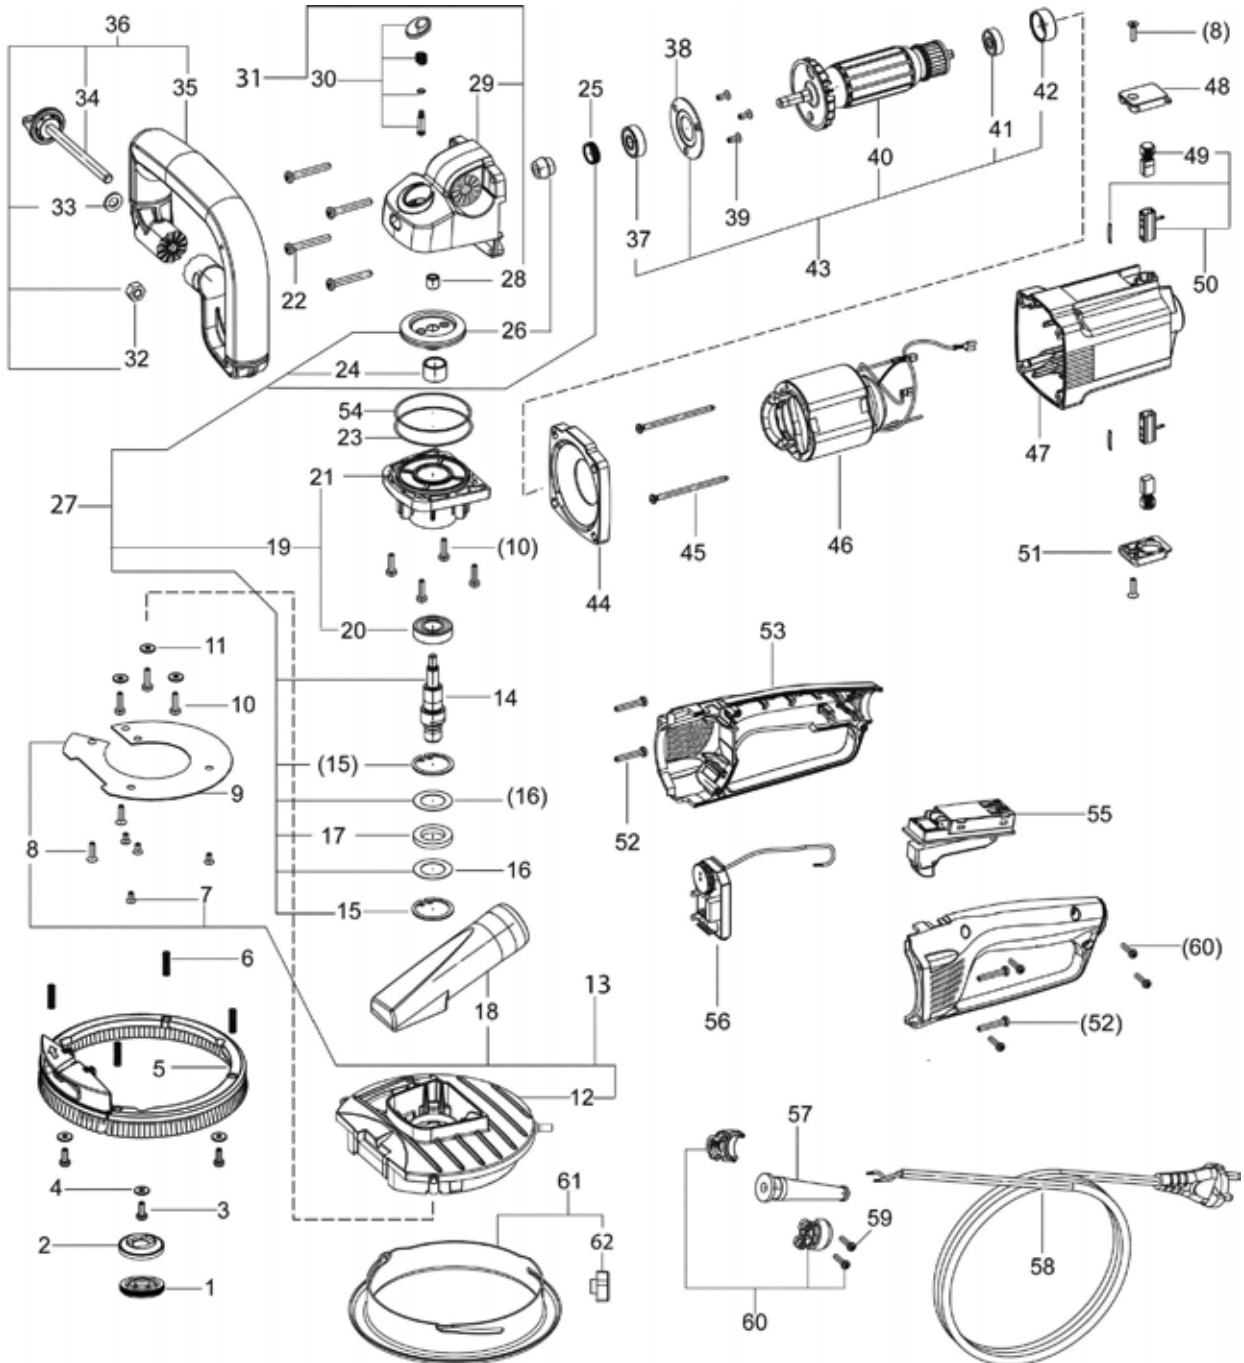

768758 - RG 130 E

Pos	Част No.	Описание	Количество
1	769018	атягаща гайка	1
2	10008752	ланец	1
3	614456	Винт	3
4	615015	Подложен диск	3
5	769110	Четков венец	1
6	778503	Притискателна пружина	4
7	614980	Винт	4
8	614778	Винт 4,0 x 16 mm	4
9	778502	Подложка	1
10	765149	Винт	7
11	614929	Подложен диск	3
12	768763	Покритие	1
13	769447	Капак, цялостен	1
14	10014818	Вретено	1
15	614792	Осигурителен пръстен	2
16	614814	Подложен диск	2
17	778497	Пръстен от кече	1

18	10029998	Аспирационен конектор	1
19	769446	Капак на лагер	1
20	615496	Лагер	1
21	10171442	Капак на лагер	1
22	630767	Винт 5 x 37 mm	4
23	591997	Балансиращ винт	1
23	592506	Балансиращ винт	1
23	707455	Шайба	1
24	778527	Дистанционен пръстен	1
25	593960	Уплътнение	1
26	633436	Предавка	1
27	500889	Капак на лагера, цялостен	1
28	615247	Едностранен закрит иглен лагер без вътрешна гривна	1
29	768789	Корпус на редуктор	1
30	769443	Блокиращ вал	1
31	769444	Корпус на редуктор	1
32	200719	Гайка с шестоъгълна форма M8	1
33	761517	Шайба	1
34	768455	Ръчен винт	1
35	768453	Ръкохватка	1
36	769445	Дръжка, цялостна	1
37	623814	Лагер	1
38	592507	Покритие	1
39	634676	Винт M4 x 10	3
40	639015	Котва	1
41	623810	Лагер	1
42	438613	Лагерен пръстен	1
43	769442	Комплект анкери	1
44	768469	Уплътнителен пръстен на въздуховод	1
45	614777	Винт 4,0 x 70 mm	2
46	767572	Полеви пакет	1
47	768298	Корпус на мотора	1
48	768221	Капачка на графитна четка	1
49	627033	Четка	1
50	769388	Държач на графитна четка с четка (pair)	1
51	768222	Капачка на графитна четка	1
52	625545	Винт 4 x 25 mm	4
53	768815	Ръкохватка	1
54	10175563	О-пръстен	1
55	768755	Прекъсвач	1
56	768754	Електроника	1
57	450353	Кабелна наставка	1
58	622065	Мрежови кабел	1
59	618348	Винт 3,5 x 16 mm	1
60	769449	Затягане	1
61	769080	Работен плот	1
62	768225	Гайка	1
70	769040	Ключ за болт с вътрешен шестостен (шестогран)	1